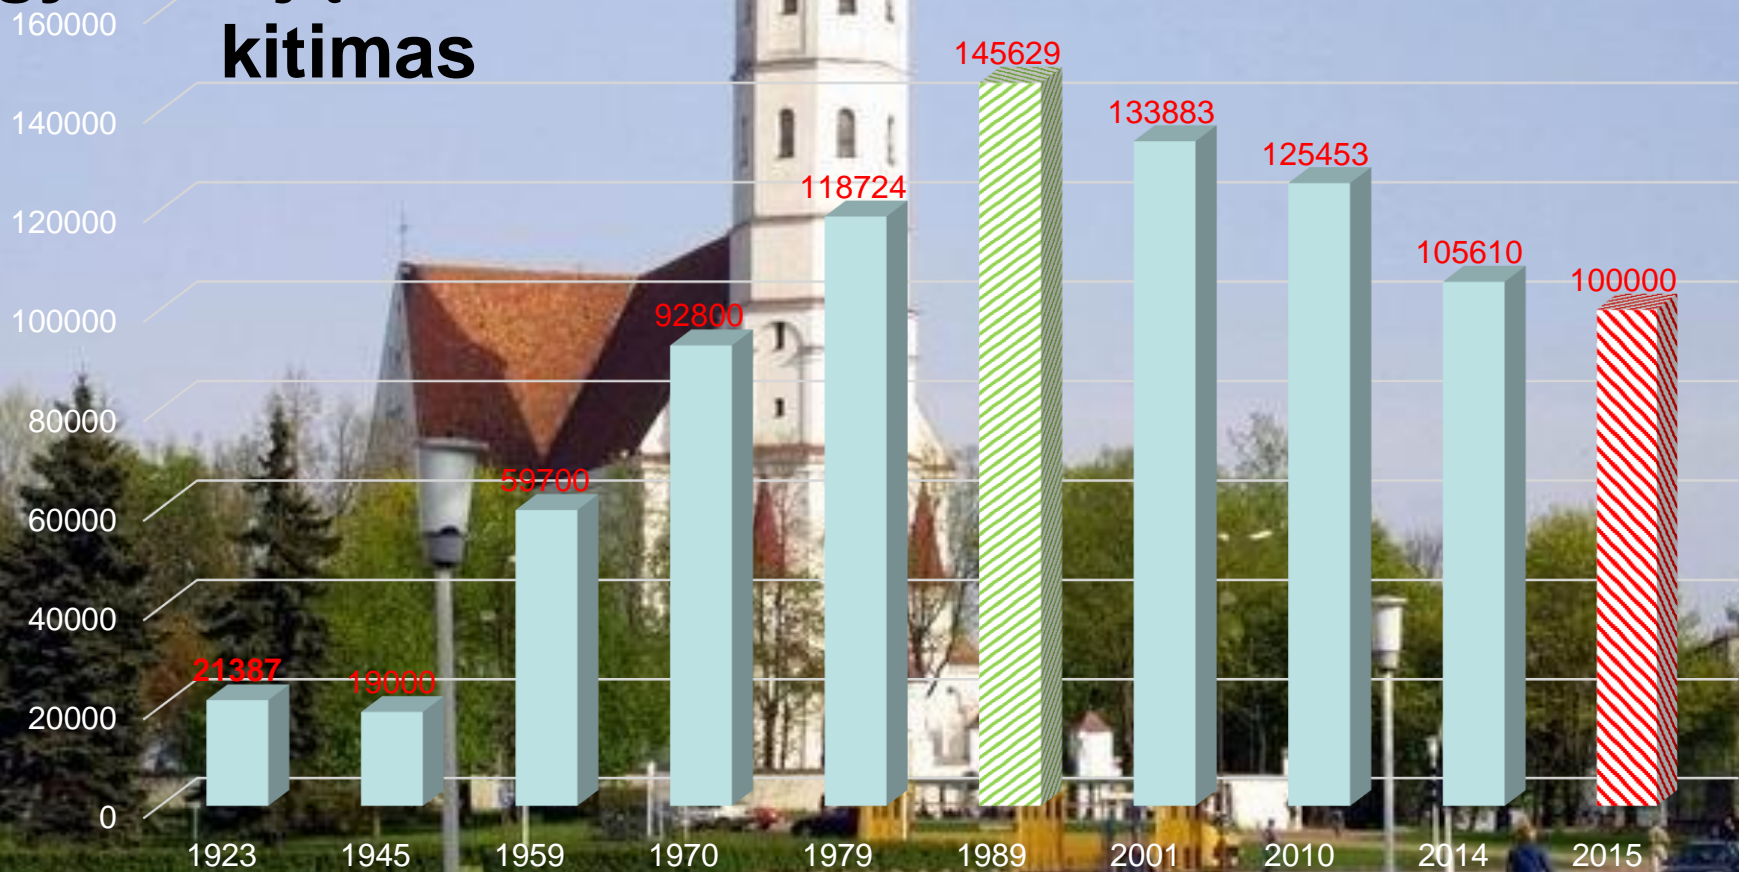

Fonas- Miesto nuotrauka (susirasti internete);

Perėjimas- „Uždengimas“;

Diagramoje – gyventojų skaičius – raudona spalva, diagramos ašys – balta spalva;

1989 metų diagramos stulpas žalios-baltos spalvos įstrižas rašto užpildas;

2015 metų diagramos stulpas raudonos-baltos spalvos įstrižas rašto užpildas.

Šiaulių gyventojų skaičiaus kitimas